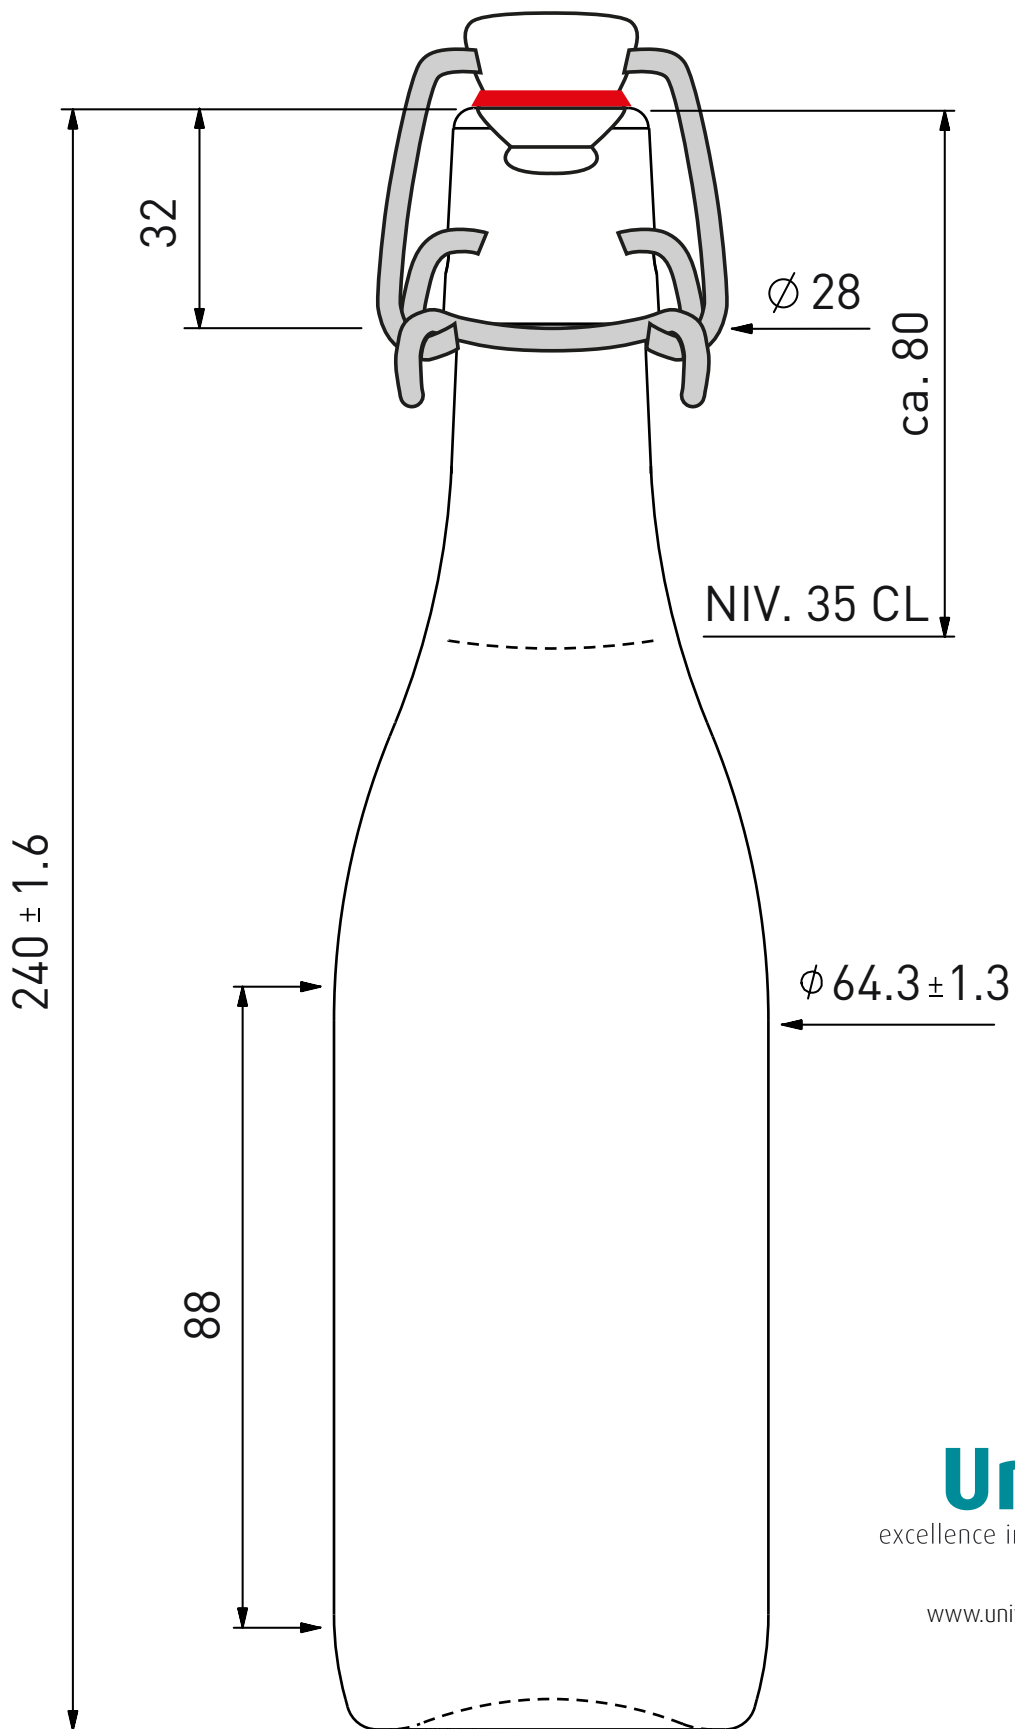

Bügelflasche Gasosa 35 cl weiss

Eau minérale Gasosa fermeture mécanique bague centrée 35 cl blanc

Acqua minerale tappo meccanico imboccatura centrata 35 cl bianco Gasosa

Univerre
excellence in glass

www.univerre.ch