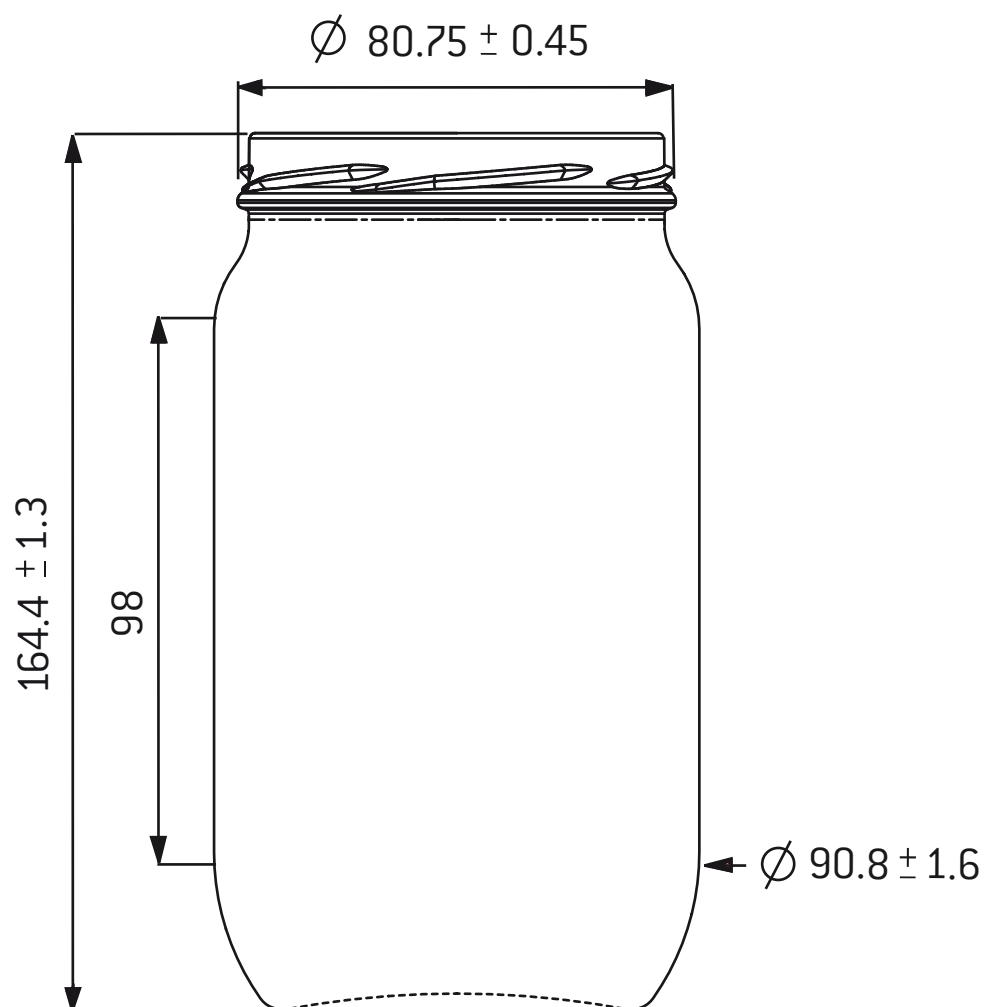

NORMALISÉ 850 ML T082

Univèrre
excellence in glass

www.univerre-prouva.ch