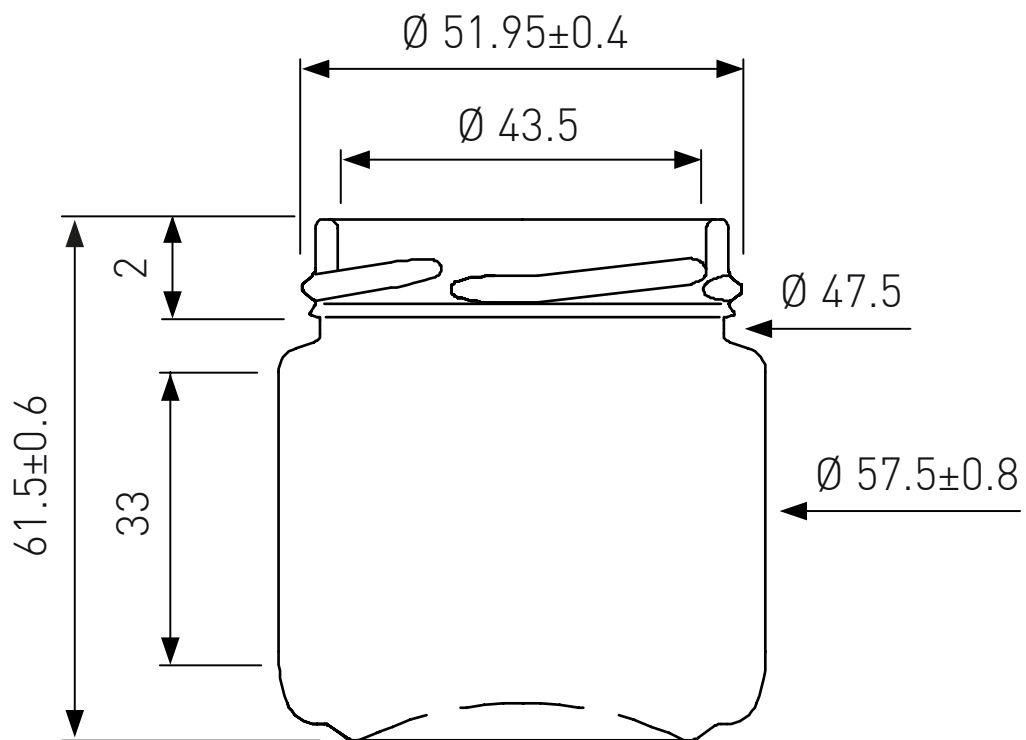

VERPACKUNGSGLAS 106ML T053 CEE WEISS  
POT 106ML T053 CEE BLANC  
VASO 106ML T053 CEE BIANCO

**Univerre**  
excellence in glass

[www.univerre.ch](http://www.univerre.ch)