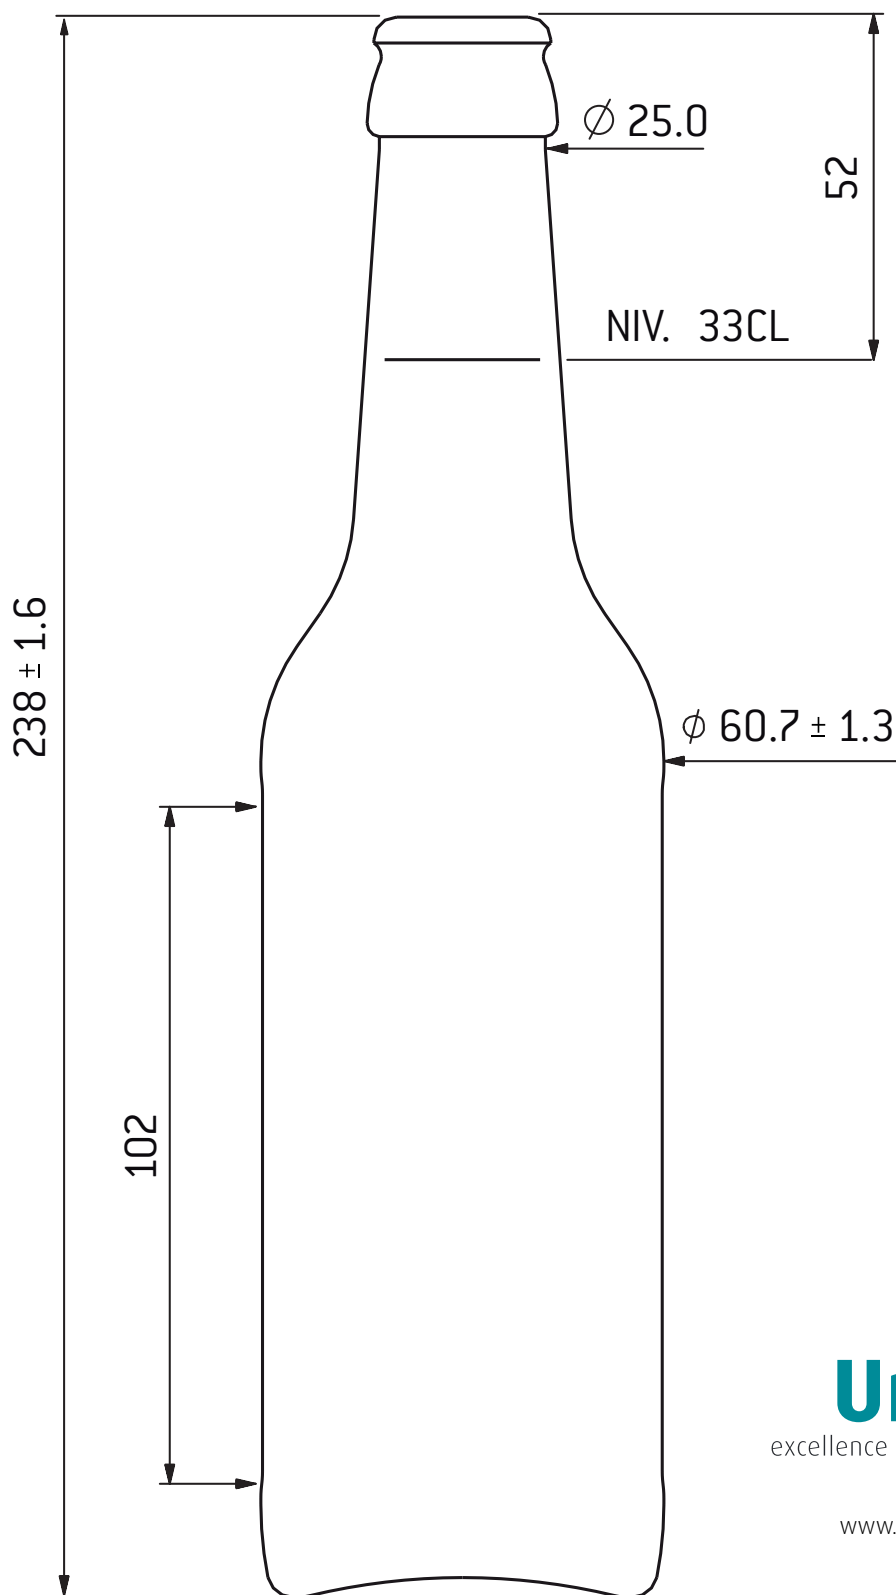

BIER KRONKORK 26 33CL ALE
BIÈRE COURONNE 26 33CL ALE
BIRRA TAPPO CORONA 26 33CL ALE

Univèrre
excellence in glass

www.univerre-prouva.ch