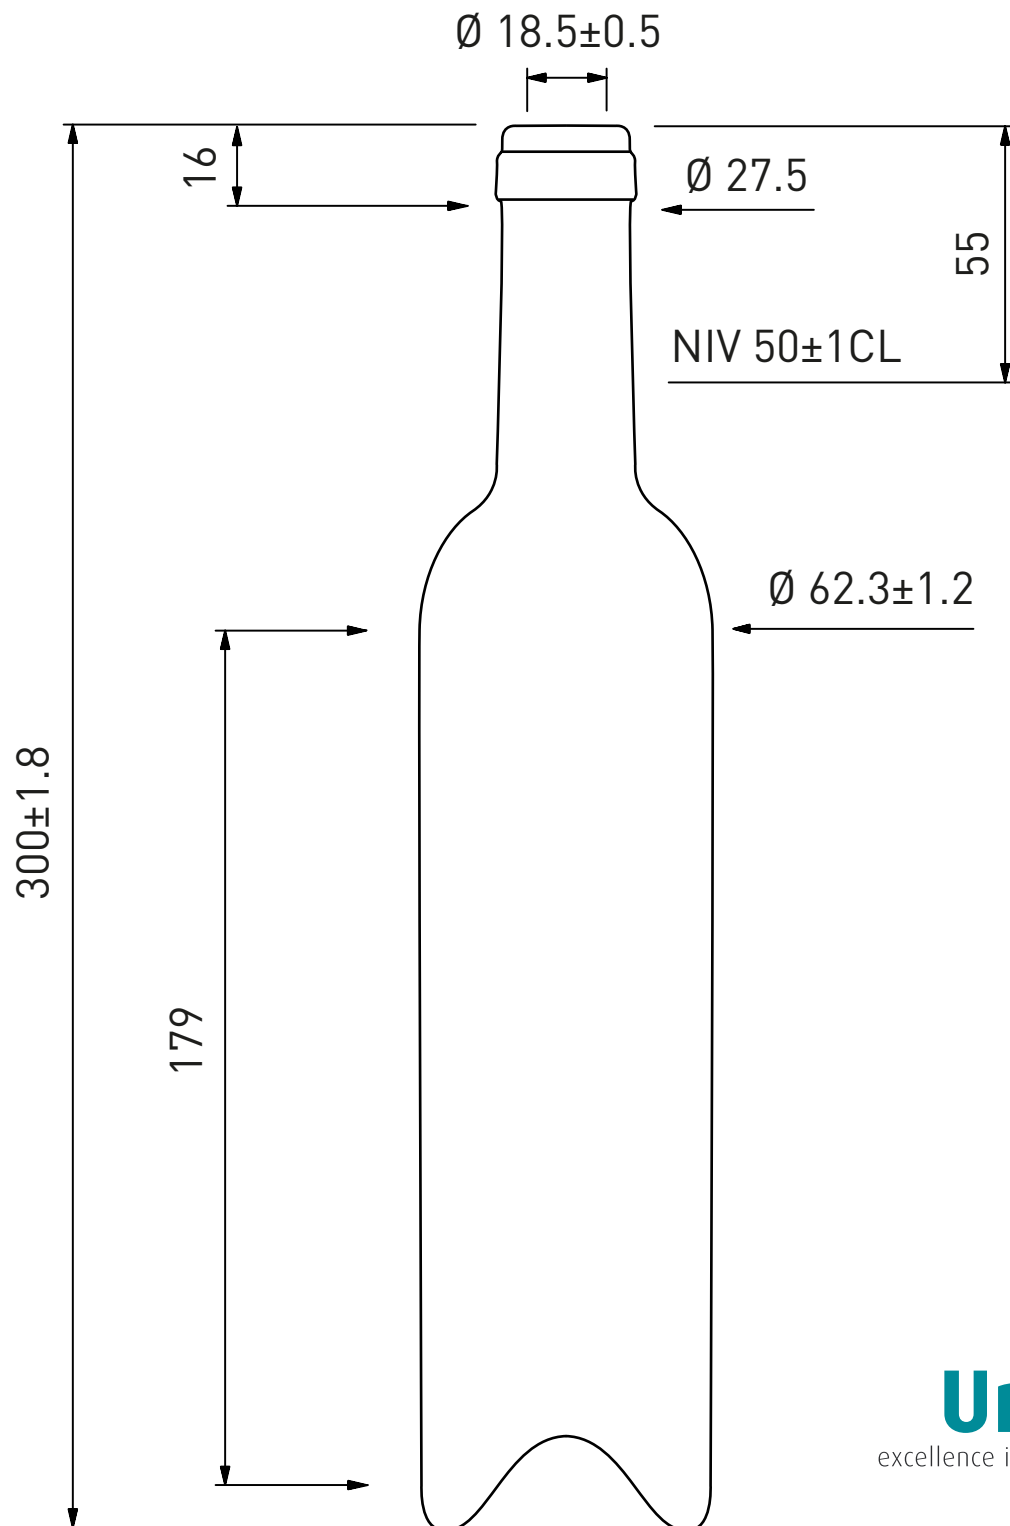

BORDEAUX BAND 50 CL WEISS HARMONIE
BORDELAISE CÉTIE 50 CL BLANC HARMONIE
BORDOLESE CETIE 50 CL BIANCO HARMONIE

Univèrre
excellence in glass

www.univerre-prouva.ch