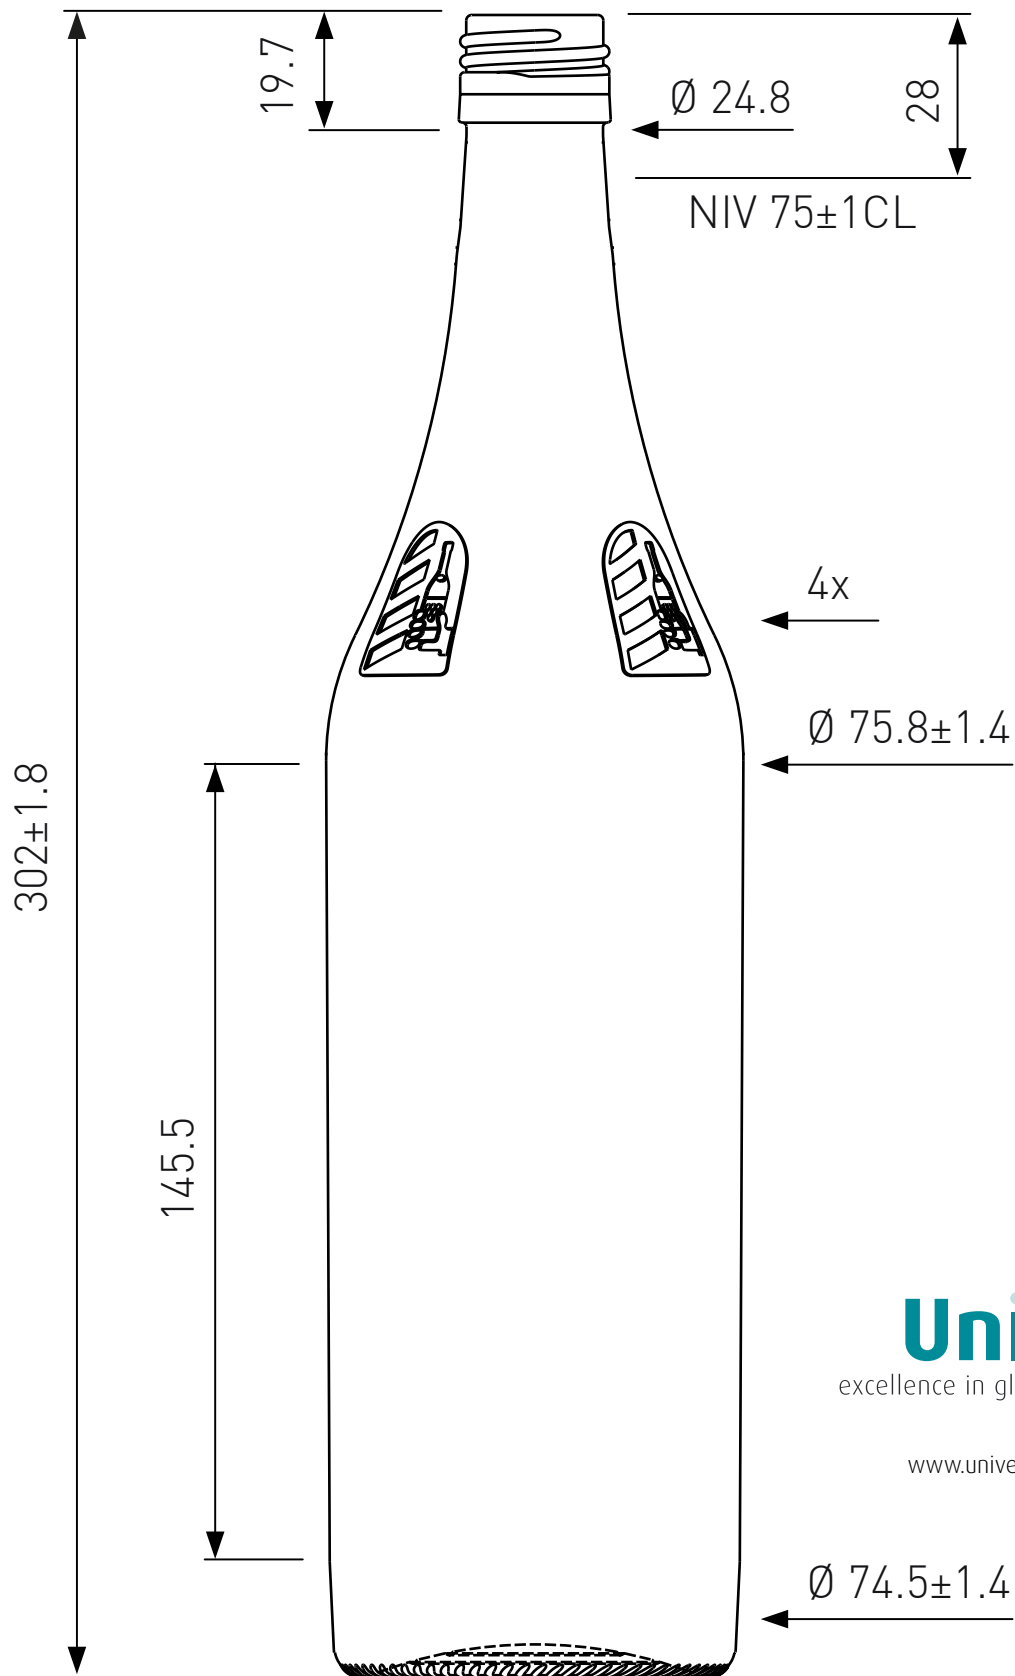

VIGNERON ENCAVEUR CH BVS 75CL CHÊNE  
VIGNERON ENCAVEUR CH BVS 75CL CHÊNE  
VIGNERON ENCAVEUR CH BVS 75CL QUERCIA

**Univèrre**

excellence in glass

[www.univerre-prouva.ch](http://www.univerre-prouva.ch)