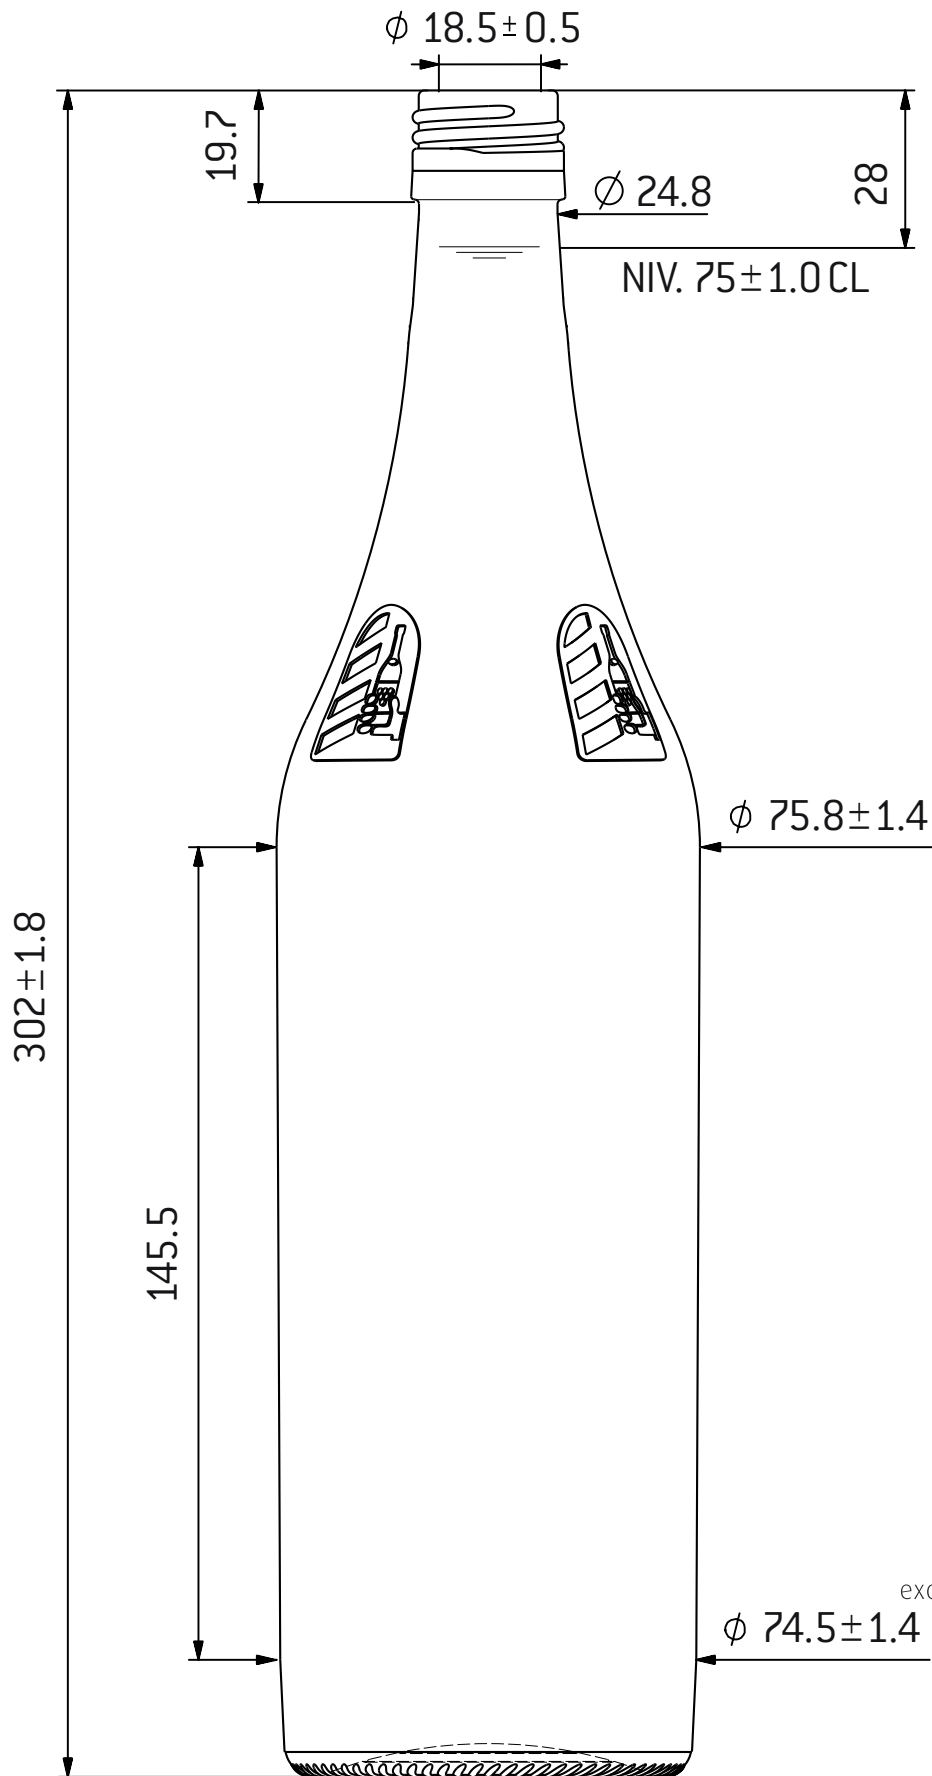

VIGNERON ENCAVEUR CH BVS 75 CL

Univèrre

excellence in glass

www.univerre-prouva.ch