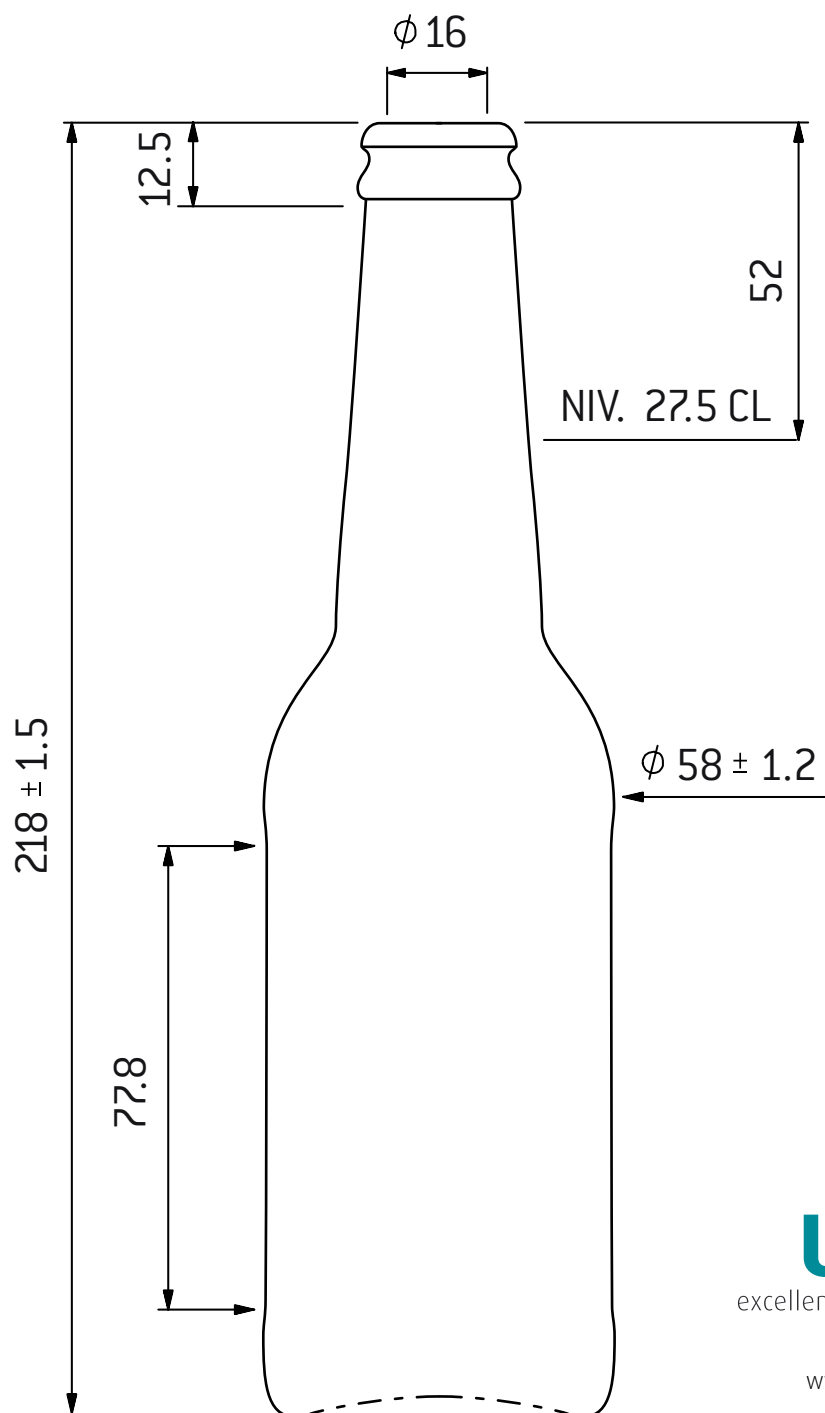

BIER KRONKORK 27.5 CL  
BIÈRE COURONNE 27.5 CL  
BIRRA TAPPO CORONA 27.5 CL

**Univèrre**  
excellence in glass

[www.univerre-prouva.ch](http://www.univerre-prouva.ch)