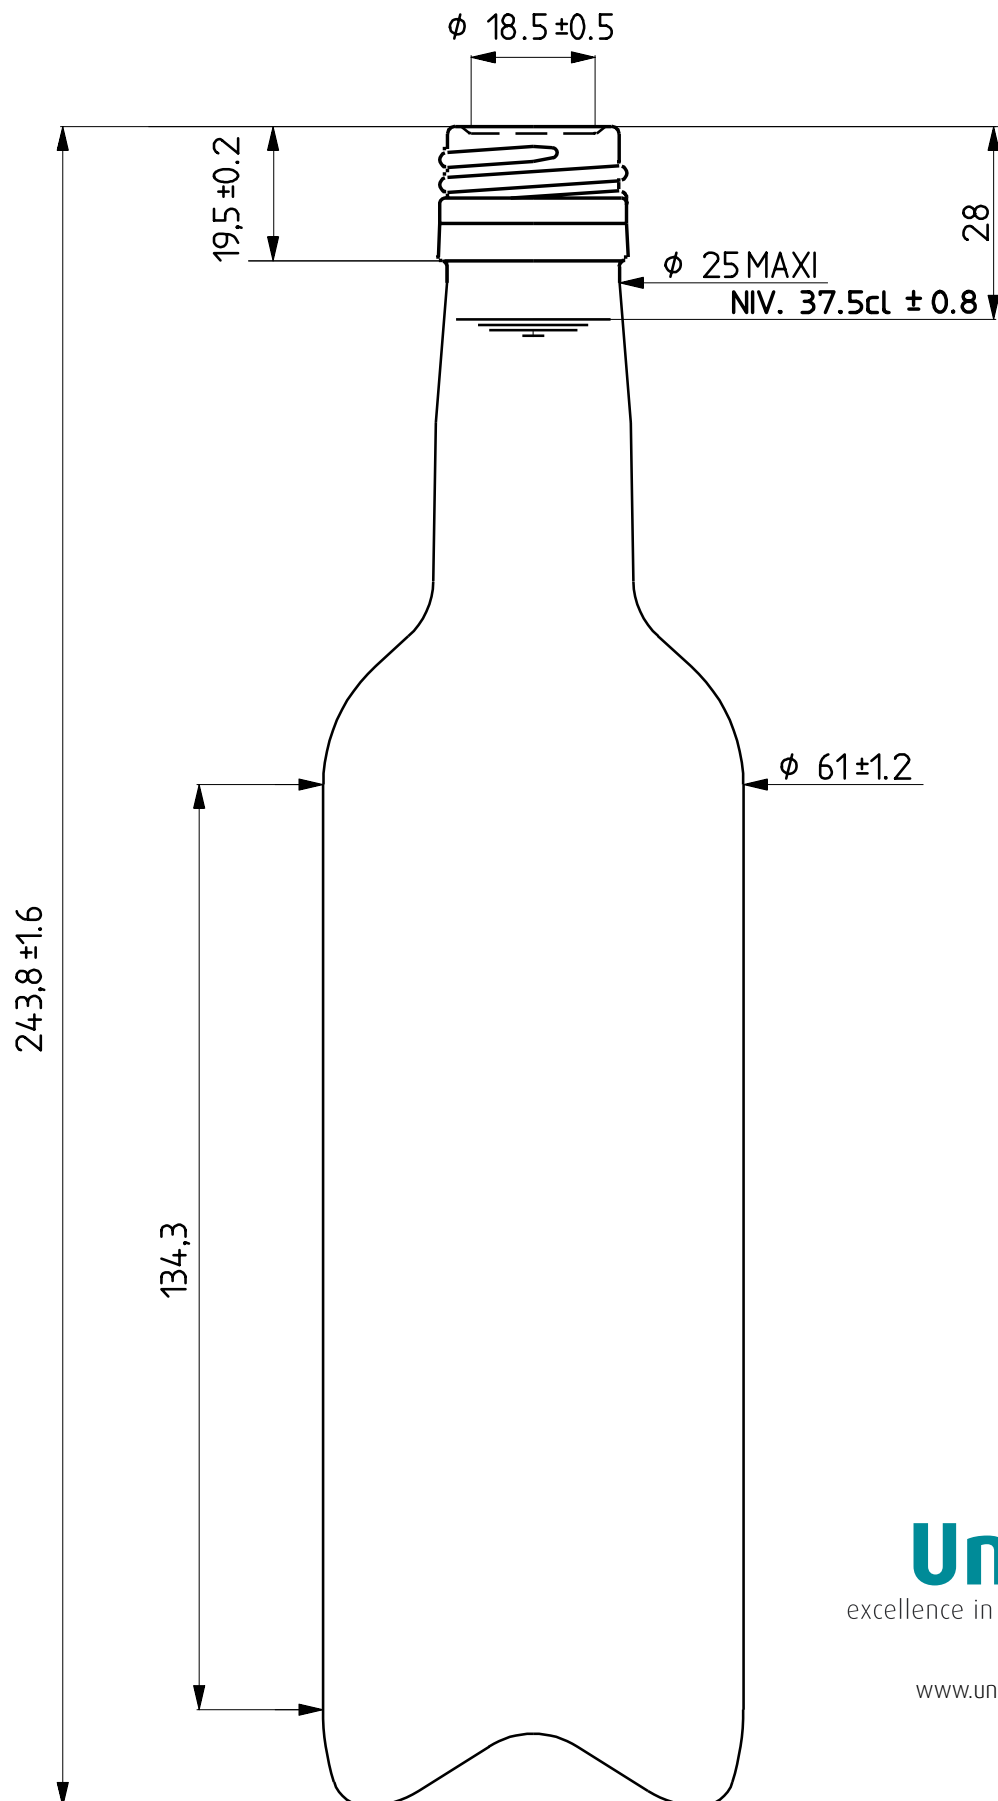

DESIREE BVS 37.5 CL

Univèrre
excellence in glass

www.univerre-prouva.ch