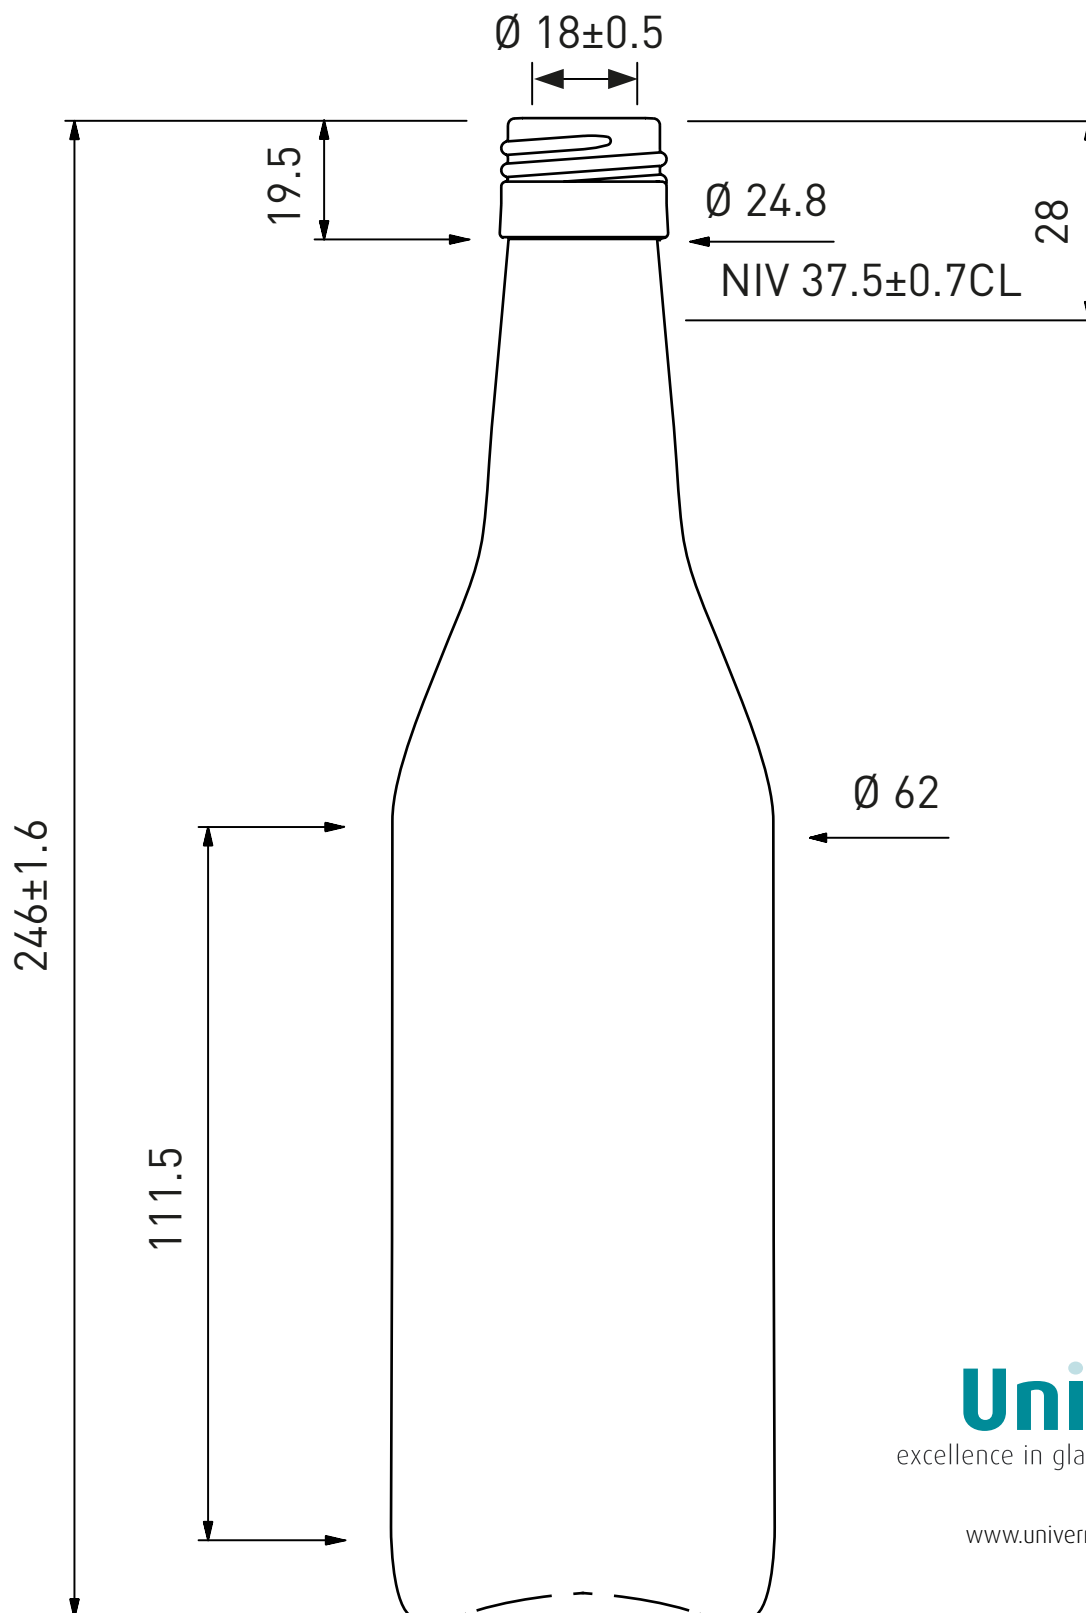

WAADTLÄNDER BVS 37.5 CL OLIVE
VAUDOISE BVS 37.5 CL OLIVE
VODESE BVS 37.5 CL OLIVE

Univèrre
excellence in glass

www.univerre-prouva.ch