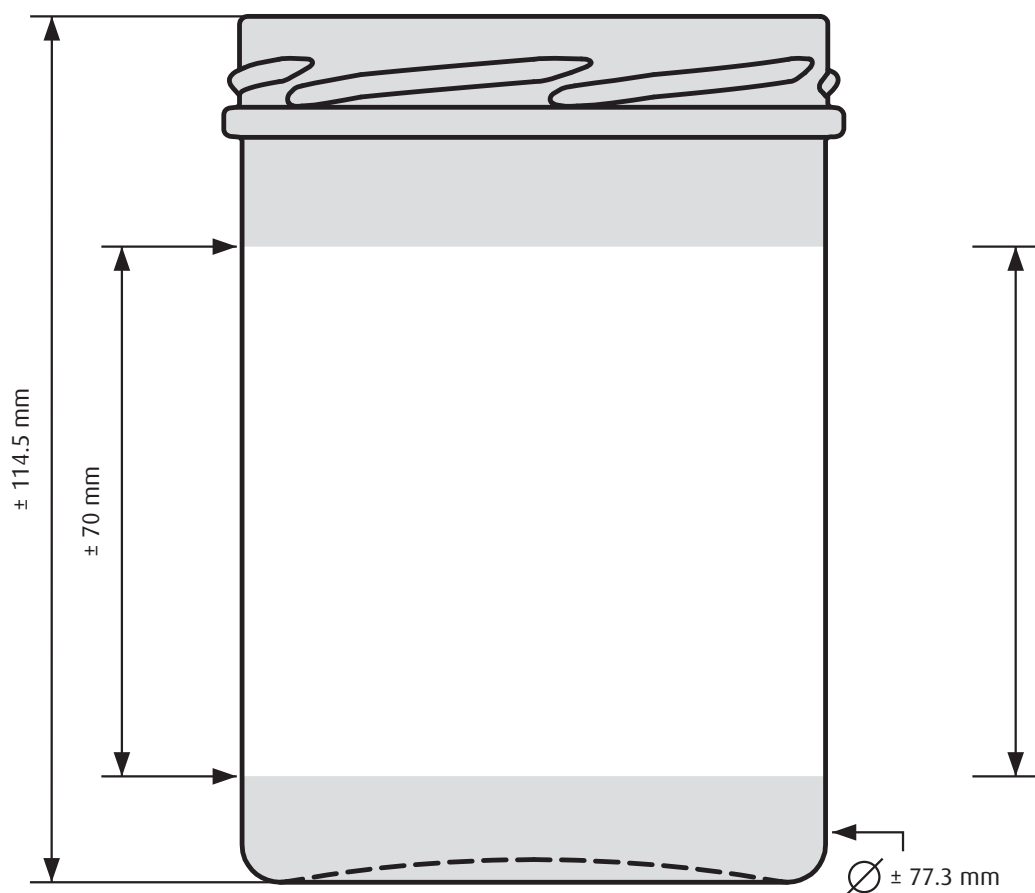

POT 435 ML BLANC T082 114.5 MM
VERPACKUNGSGLAS 435 ML WEISS T082 114.5 MM
VASO 435 ML BIANCO T082 114.5 MM

Zone imprimable indicative.
Selon nature et grandeur du
logo, sous réserves

Indikative Druckbereich. Unter vorbehalt:
Grösse und Naturgetreue des Logos