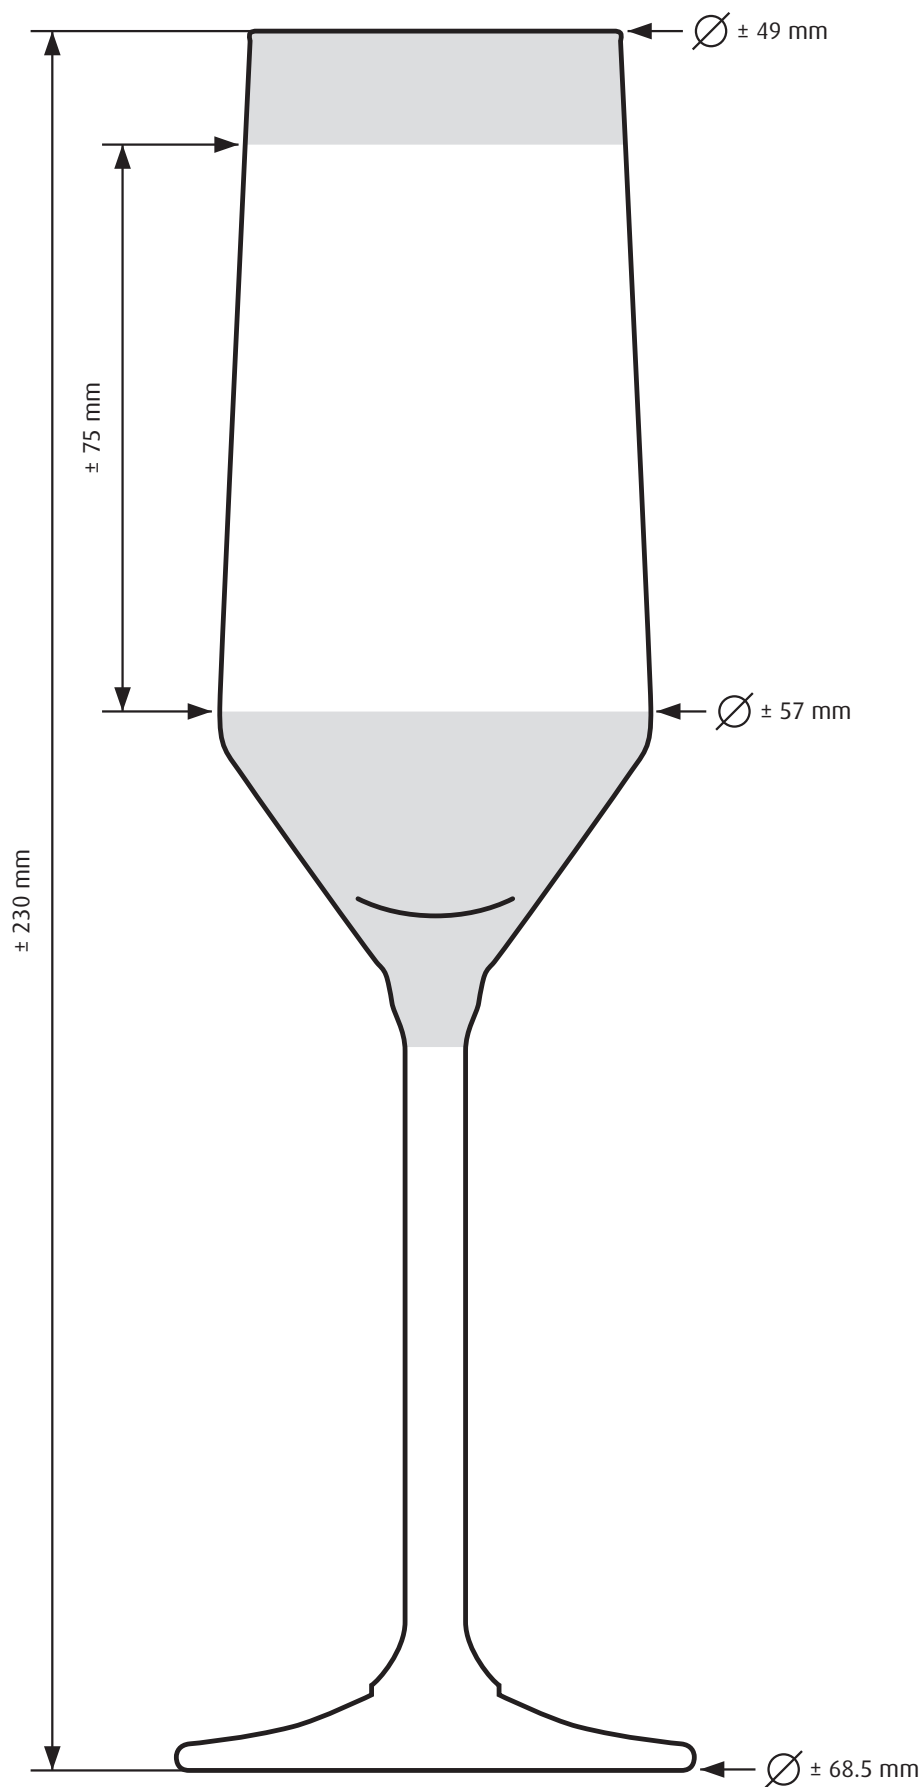

FLÛTE CARRÉE 22 CL
FLUTE CARREE 22 CL
CALICE CARREE 22 CL

Zone imprimable indicative.
Selon nature et grandeur du
logo, sous réserves

Indikative Druckbereich. Unter vorbehalt:
Grösse und Naturgetreue des Logos