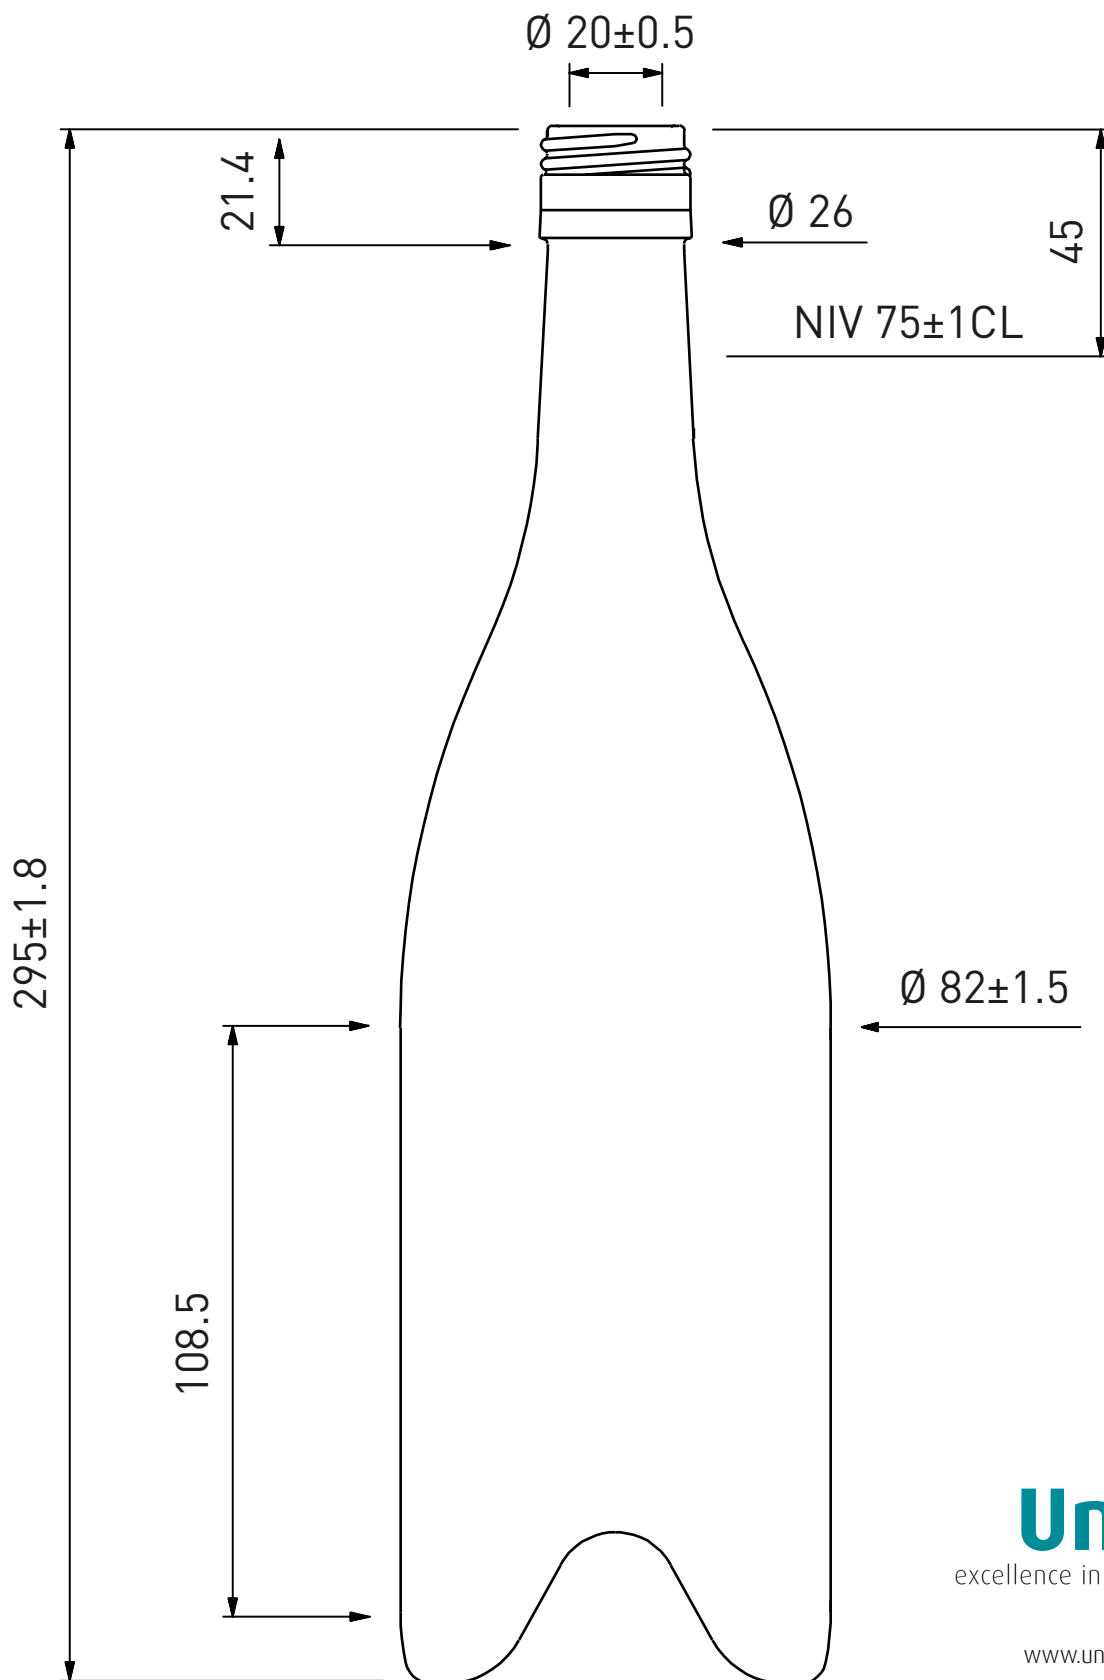

BURGUNDER BVS30H60 75CL CHÊNE TRADITION  
BOURGOGNE BVS30H60 75CL CHÊNE TRADITION  
BORGOGNA BVS30H60 75CL QUERCIA TRADITION

**Univèrre**  
excellence in glass

[www.univerre-prouva.ch](http://www.univerre-prouva.ch)