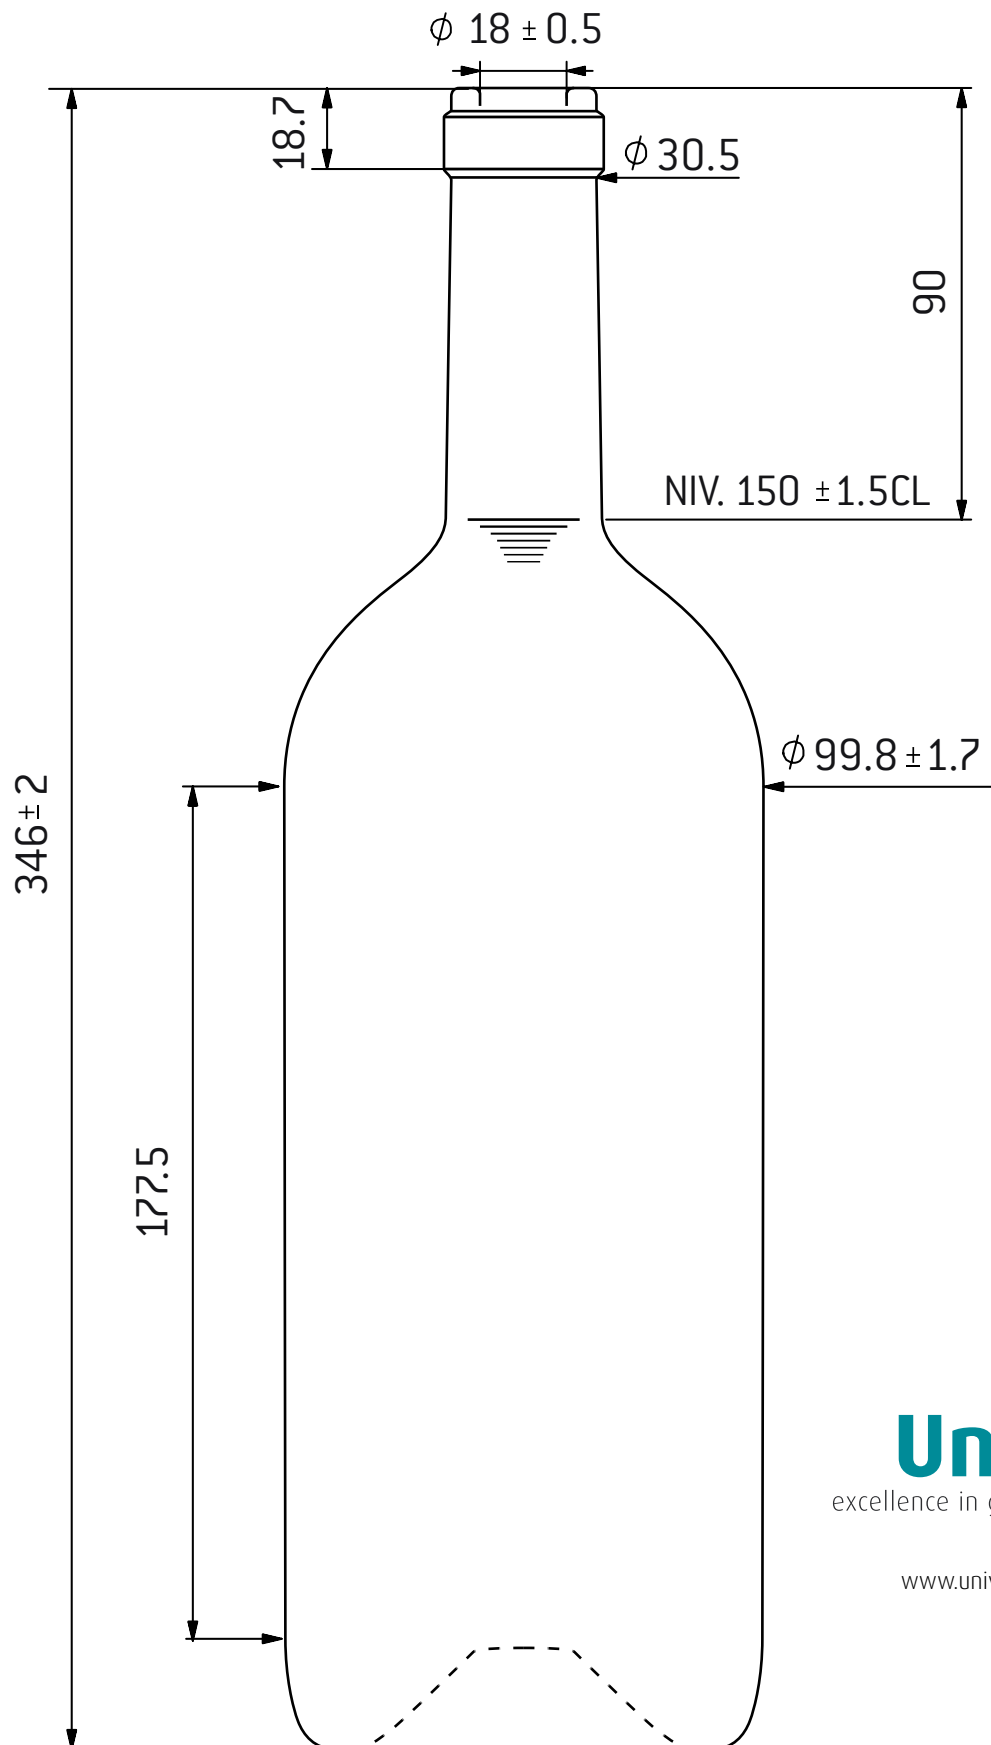

BORDEAUX MAGNUM BAND 1.5 L
BORDELAISE MAGNUM CETIE 1.5 L
BORDOLESE MAGNUM CETIE 1.5 L

Univèrre
excellence in glass

www.univerre-prouva.ch