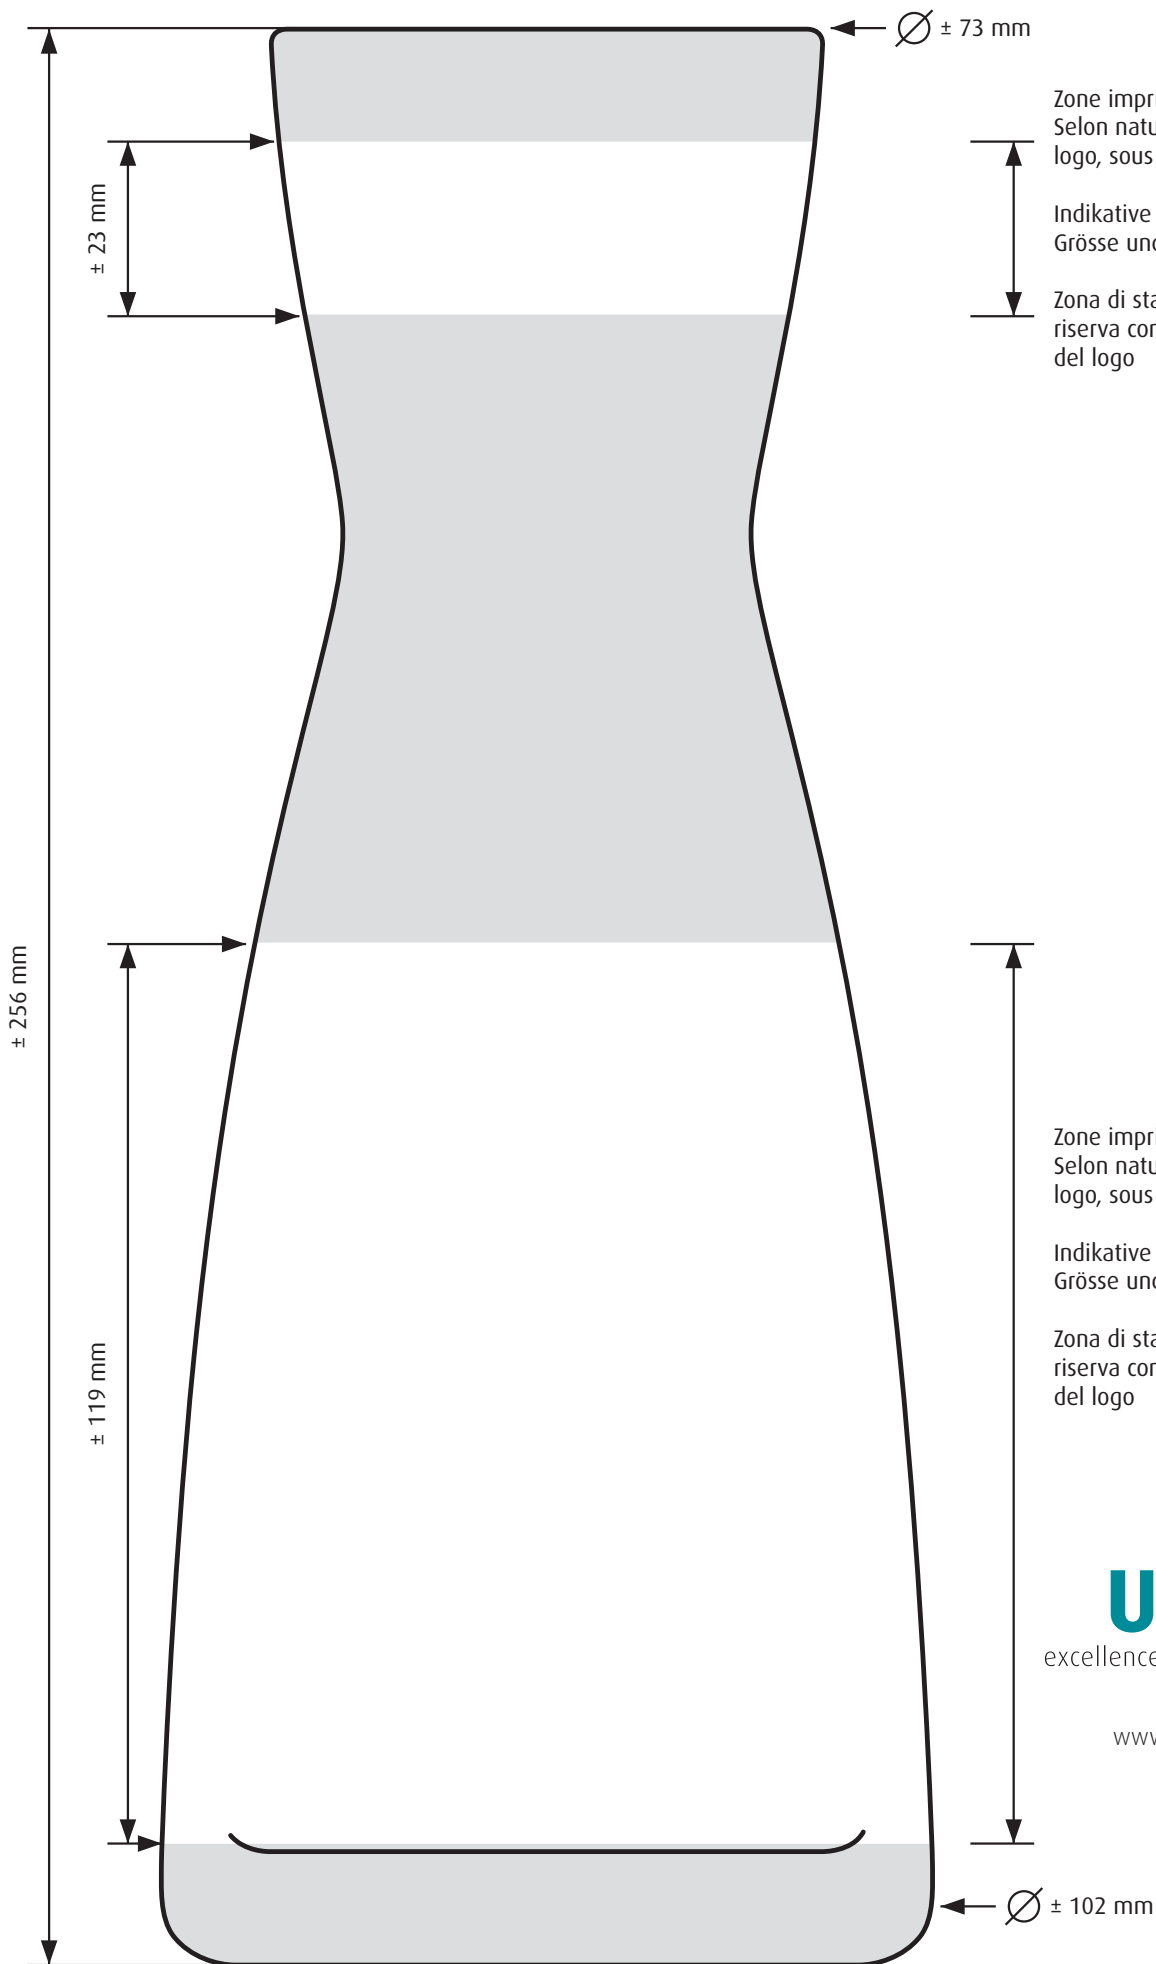

CARAFE YPSILON 1 LT
KARAFFE YPSILON 1 L
CARAFFA YPSILON 1L

Zone imprimable indicative.
Selon nature et grandeur du
logo, sous réserves

Indikative Druckbereich. Unter vorbehalt:
Grösse und Naturgetreue des Logos